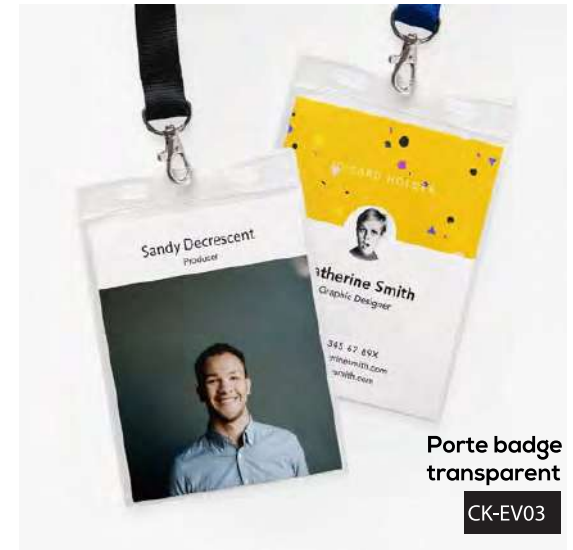

**ÉVÉNEMENTIEL**

Tour de cou disponible en plusieurs couleurs

CK-EV01

Tour de cou avec Mecanisme rétractable

CK-EV02

Porte badge transparent

CK-EV03

Carte PVC imprimable